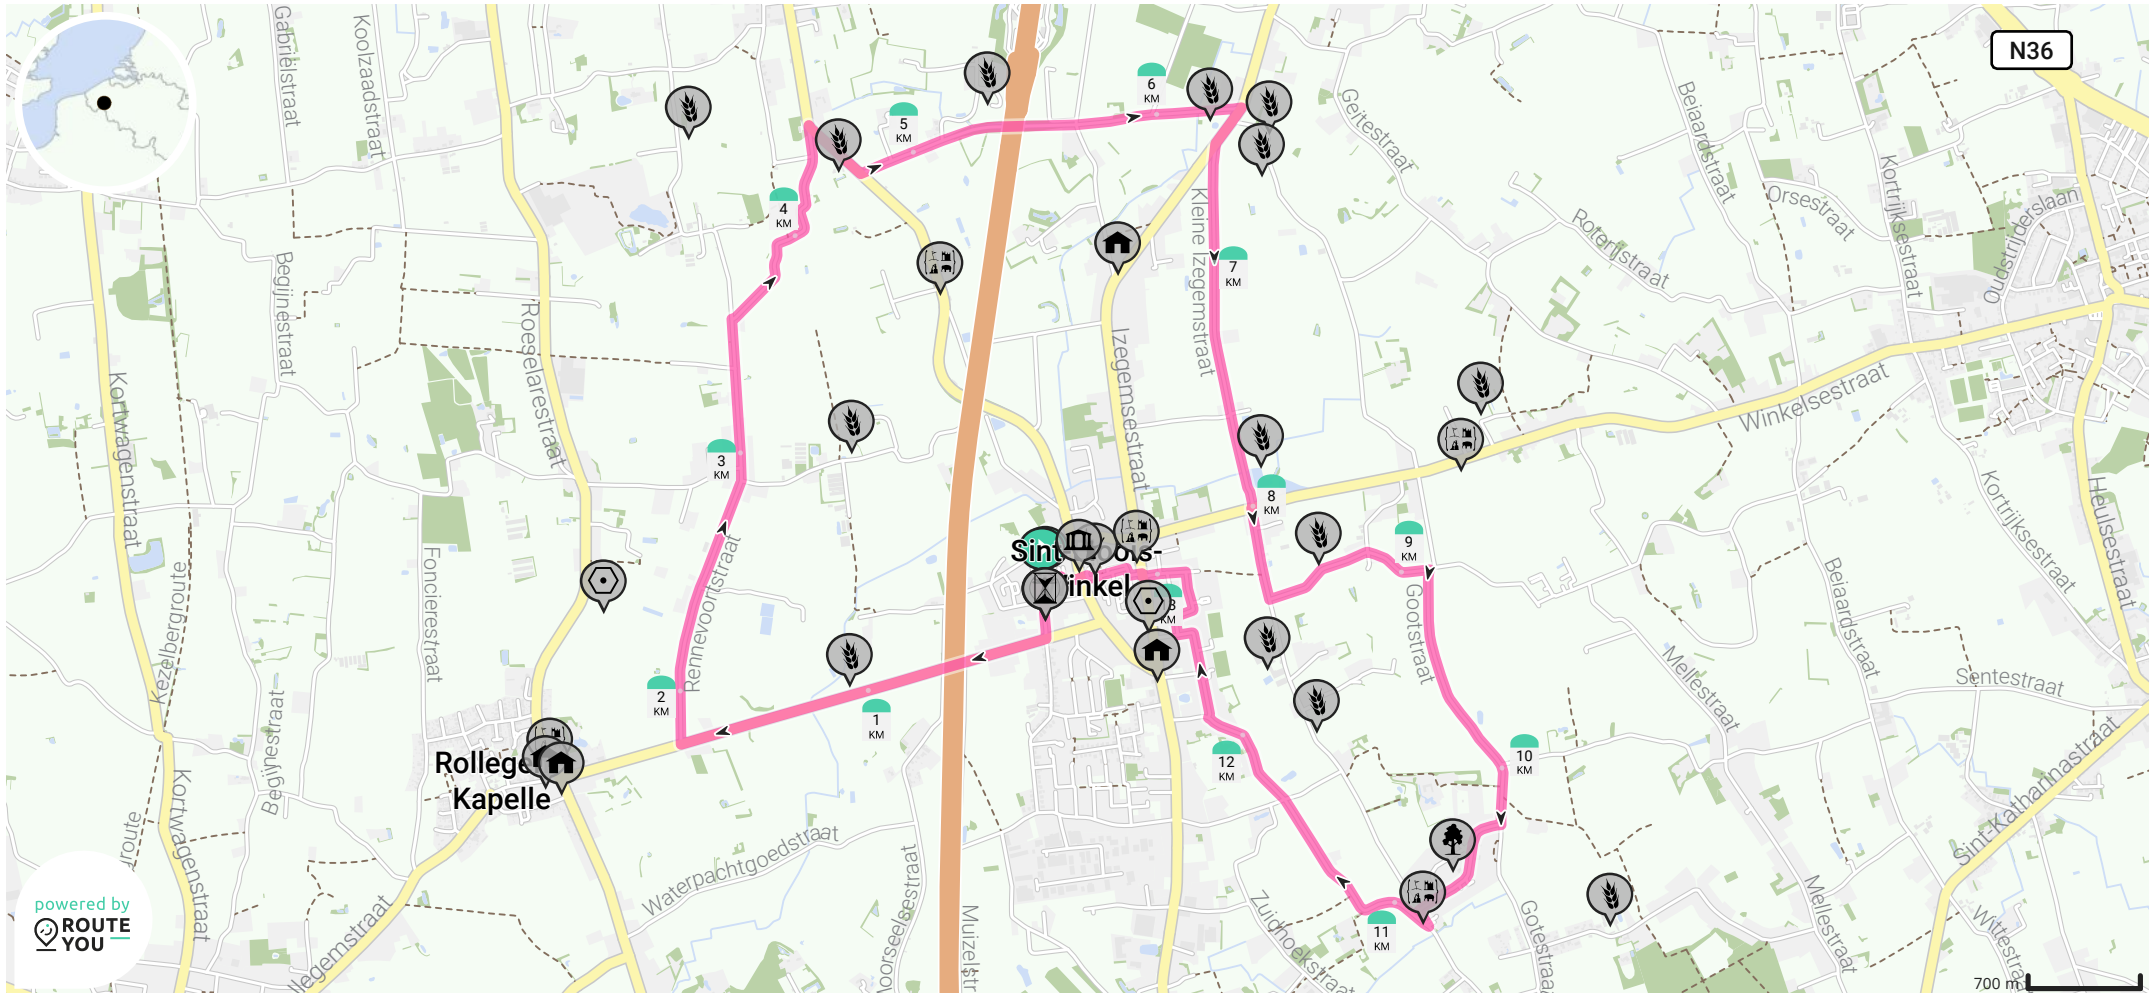

SKEELEREN | Ledegem: Sint-Eloois-Winkel - roze lus

Door Sport Vlaanderen - Skeeler routes

BEKIJK OP MOBIEL

- Lengte: 13.5 km
- Stijging: 41 m
- Moeilijkheidsgraad: 5/10

- Kloosterstraat, 8880 Sint-Eloois-Winkel, België
- Kloosterstraat, 8880 Sint-Eloois-Winkel, België

powered by ROUTE YOU