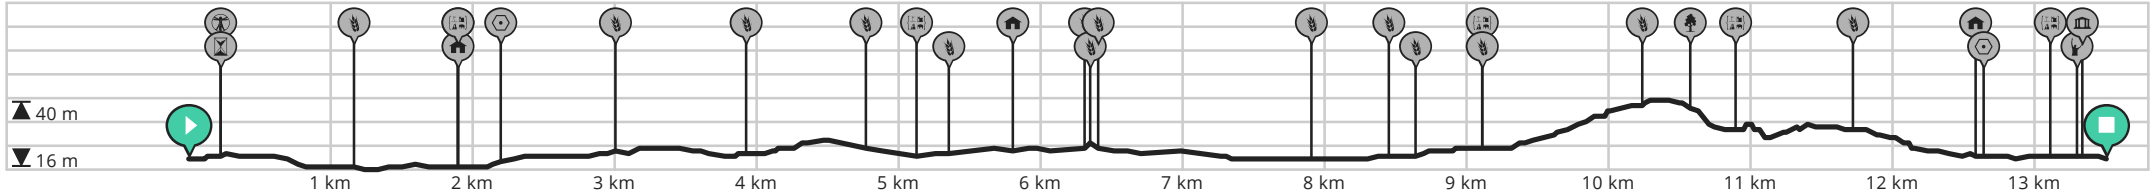

SKEELEREN | Ledegem: Sint-Eloois-Winkel - roze lus

Door Sport Vlaanderen - Skeeler routes

BEKIJK OP MOBIEL

- Lengte: 13.5 km
- Stijging: 41 m
- Moeilijkheidsgraad: 5/10

- Kloosterstraat, 8880 Sint-Eloois-Winkel, België
- Kloosterstraat, 8880 Sint-Eloois-Winkel, België