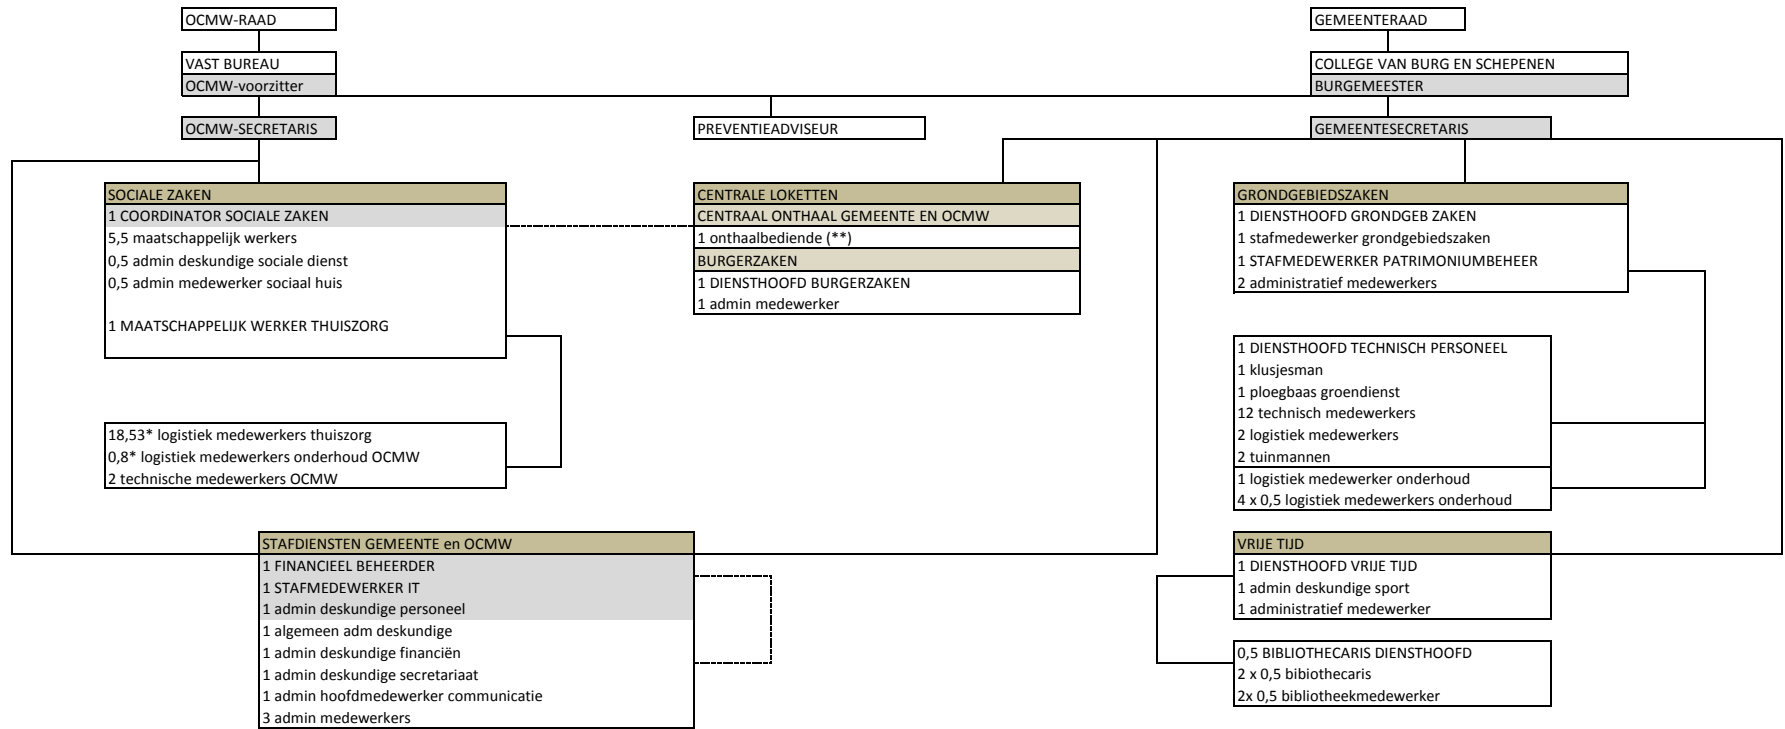

ORGANISATIESTRUCTUUR VAN DE SAMENWERKING GEMEENTE-OCMW (VOLGENS BEZETTING) - 13 november 2017

Legende

naam van de dienst/afdeling

lid van het MAT = managementteam

HOOFDLET diensthoofd of leidinggevende

* Het betreft hier voltijds equivalenten op datum van 01.01.2017. Het aantal koppen bedroeg toen 32 in de thuiszorg en 2 in het onderhoud OCMW.

** Het centraal onthaal wordt ingevuld voor 4/5de VE met aanvulling en back-up door personeel elders in het organogram geplaatst

----- functionele gezagslijnen